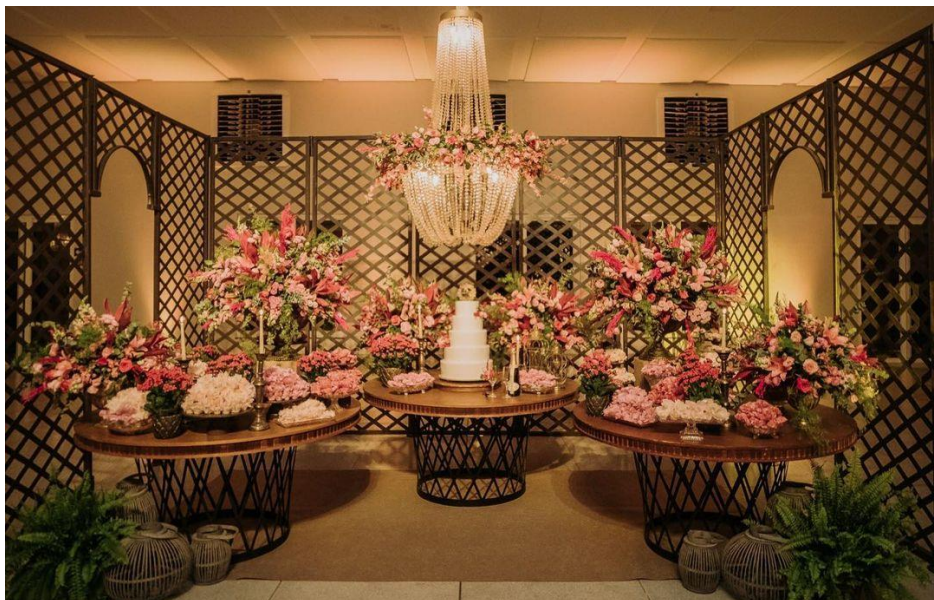

Base Treliça com Tampo Jéssica 1.60