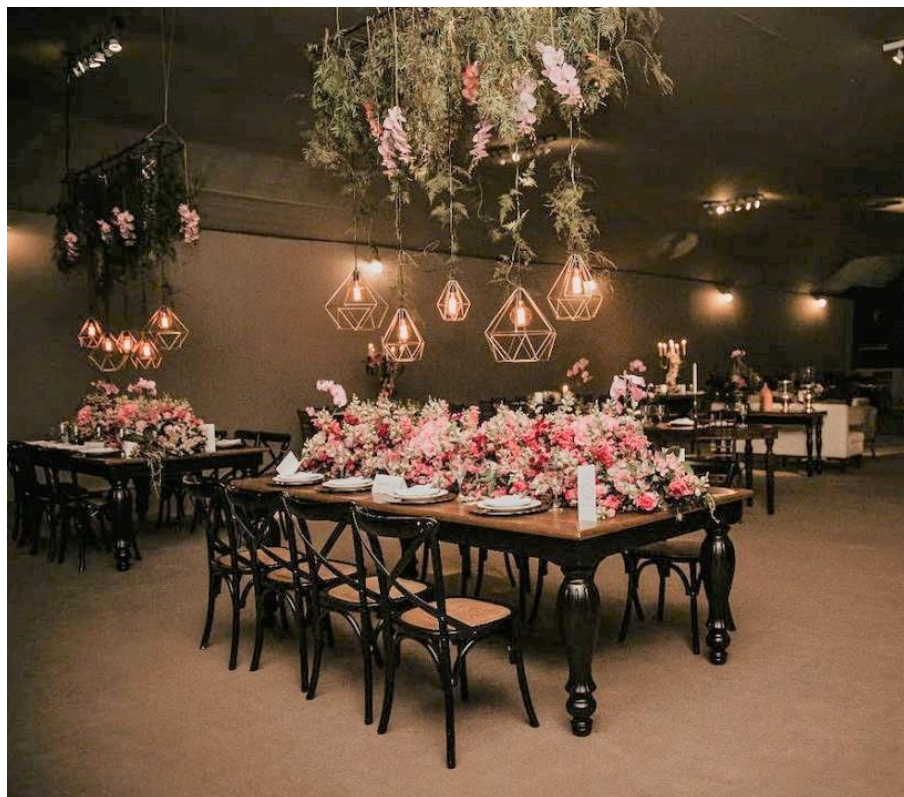

Cadeira Paris Preta