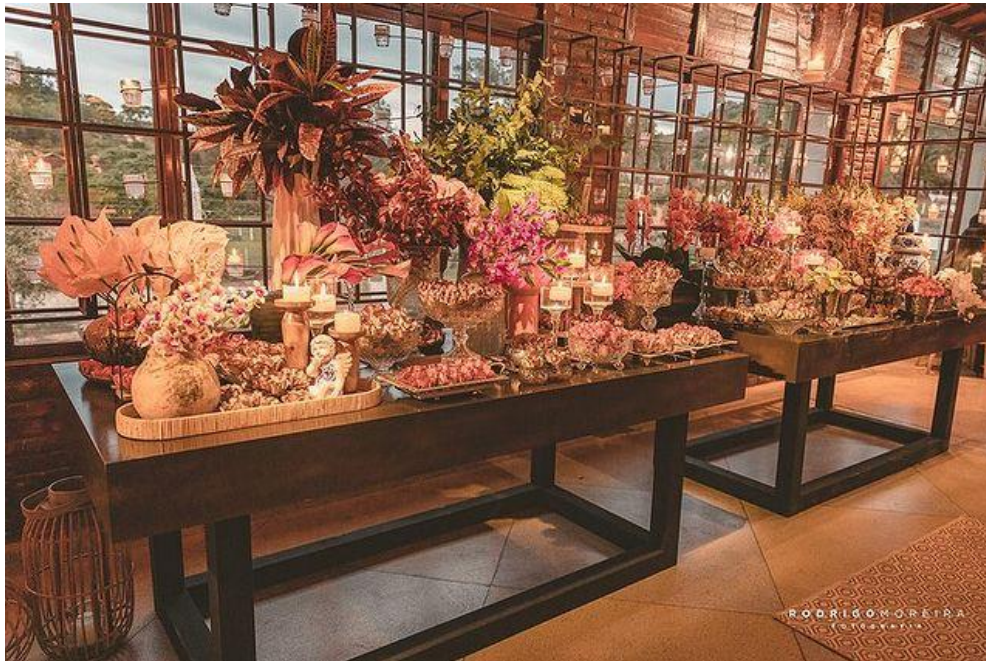

Mesa Inglesa 2.80 mts.

2.80 mt

0.80 mt

1.00 mt

Valor: R\$ 340,00 | Unidades: 1

Mesa Fasano Retangular

2.00 mt

0.82 mt