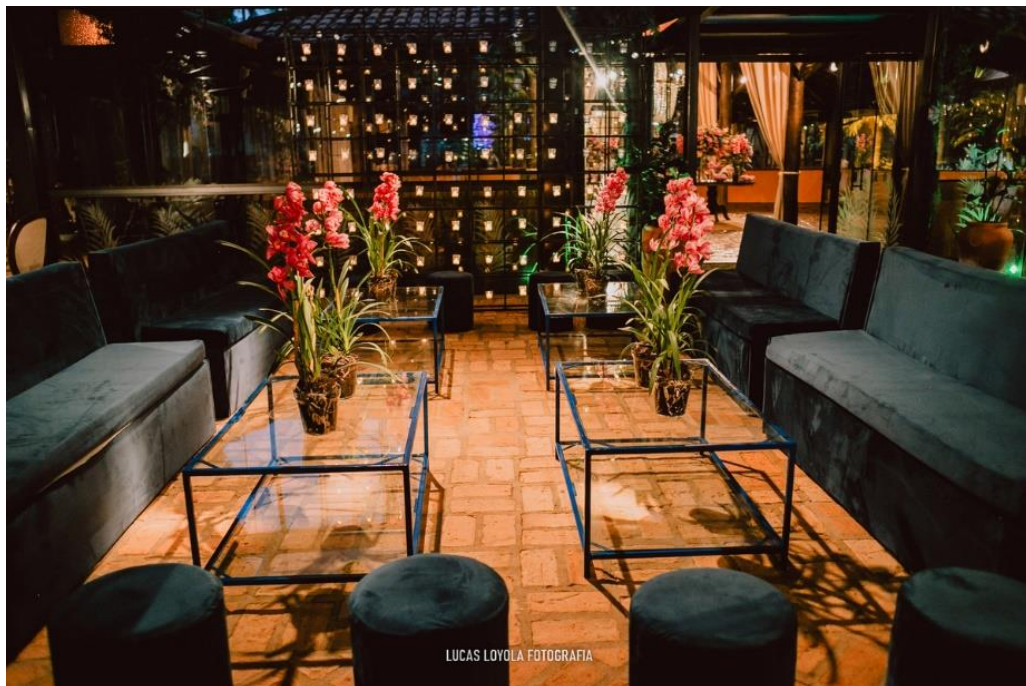

Sofá “L” de Revestir (Personalizável)