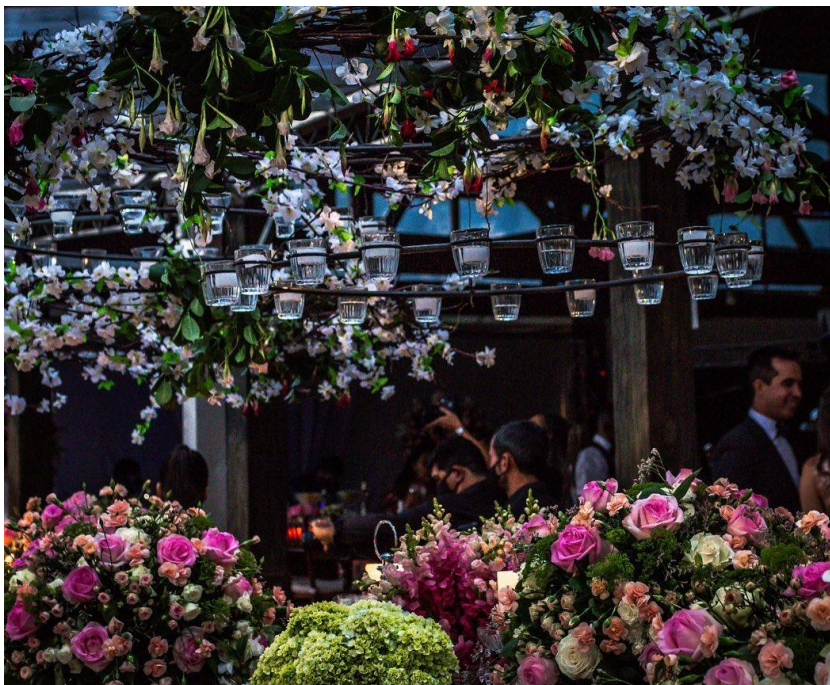

OBJETOS DECORATIVOS

MENU

Ânfora Loira

0.50 mt

0.52 mt

0.50 mt

Valor: R\$ 140,00 | Unidades : 1

Aro de Vela G | M