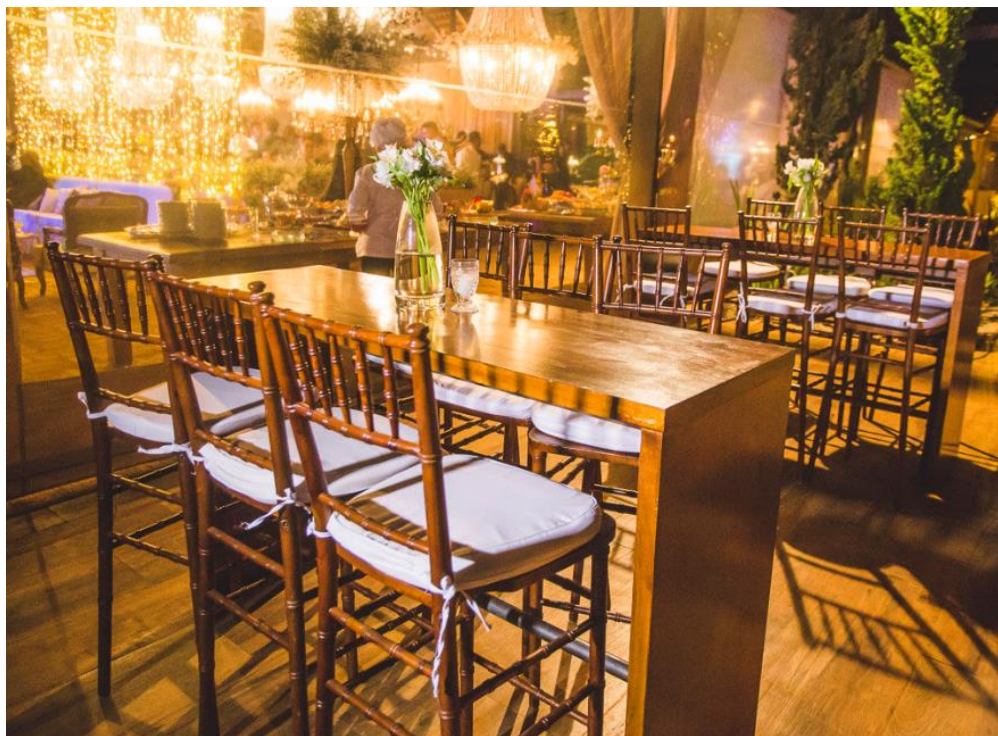

Valor: R\$ 110,00 | Unidades: 2 (cada modelo)

Banco de Cerimônia

1.90 mt

0.47 mt

0.27 mt

Valor: R\$ 40,00 | Unidades: 80 | 4 pessoas com folga, 5 ajustado.

Banqueta Tiffany Imbuia

0.45 mt