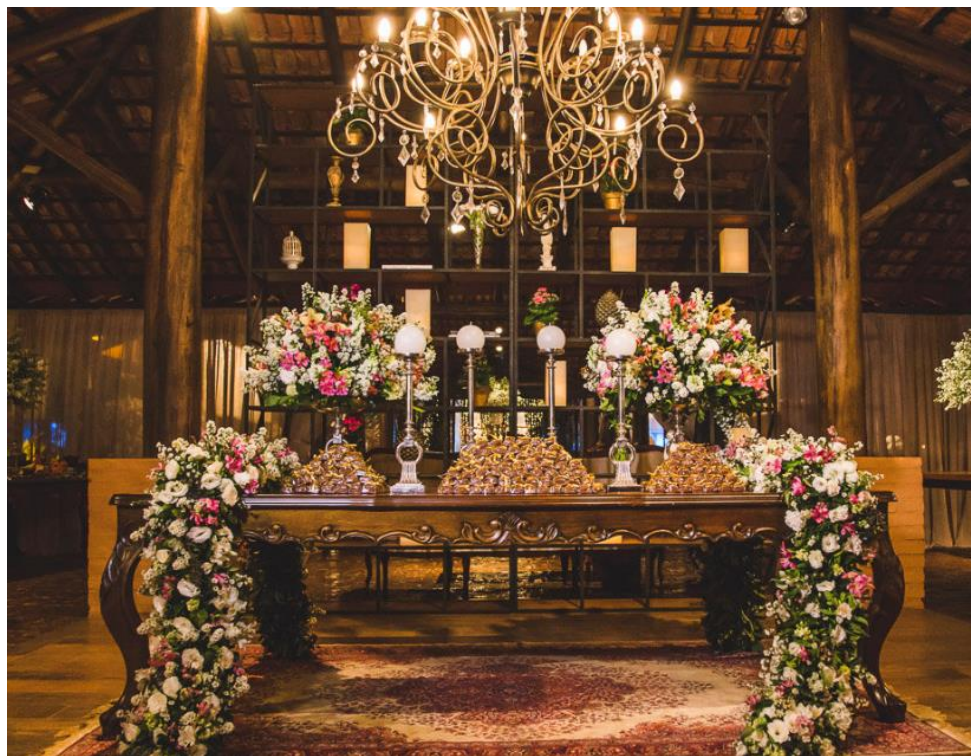

Valor: R\$ 550,00 | Unidades: 2

Mesa Inglesa Oval 4.20 mts.

4.20 mt

0.80 mt

1.20 mt

marcia borges  alencar junior 

Valor: R\$ 500,00 | Unidades: 3

Mesa Luiz XV