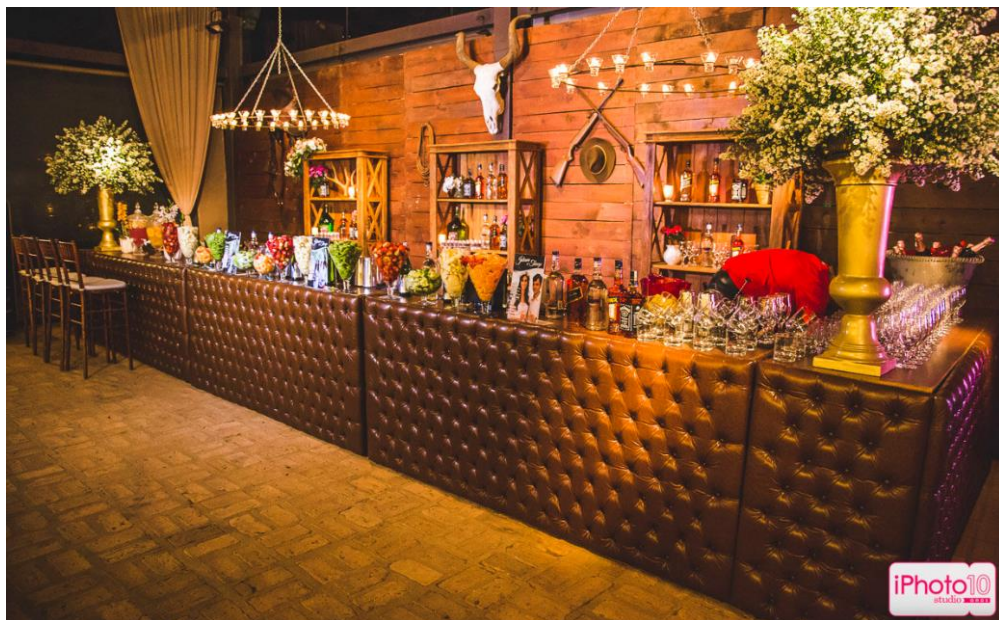

Bar Captonê Marrom

2.15 mt

0.95 mt

0.54 mt