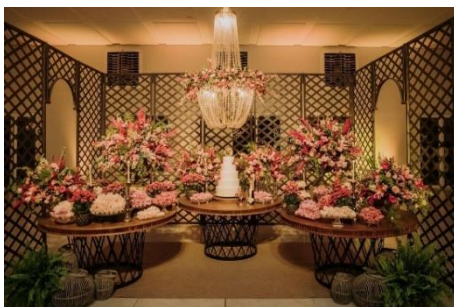

MESAS – MESAS DE CENTRO E APOIO

MENU

Base Aurora

0.60 mt

0.75 mt

Valor: R\$ 120,00 | Unidades: 5

Base Aurora com Tampo 0.80

0.80 mt