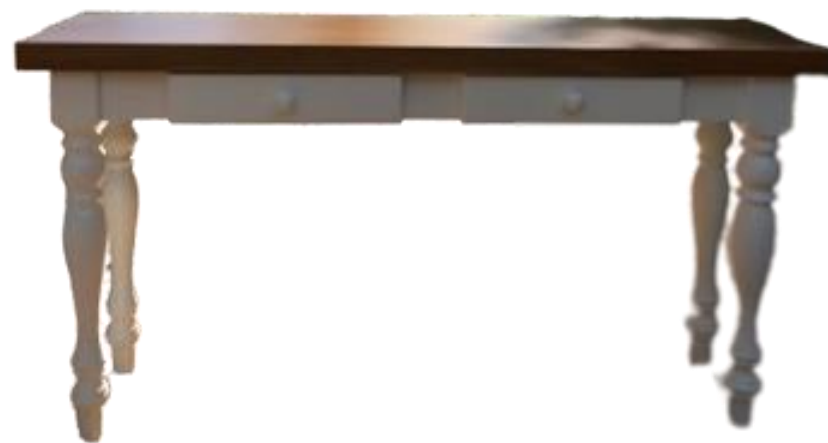

Aparador Luiza Neve 2 Gavetas

Valor: R\$ 250,00 | Unidades: 2

Aparador Marizza

 1.95 mt

 0.80 mt

 0.55 mt

Valor: R\$ 330,00 | Unidades: 1 Prata | 1 Dourado

Aparador de Espelho