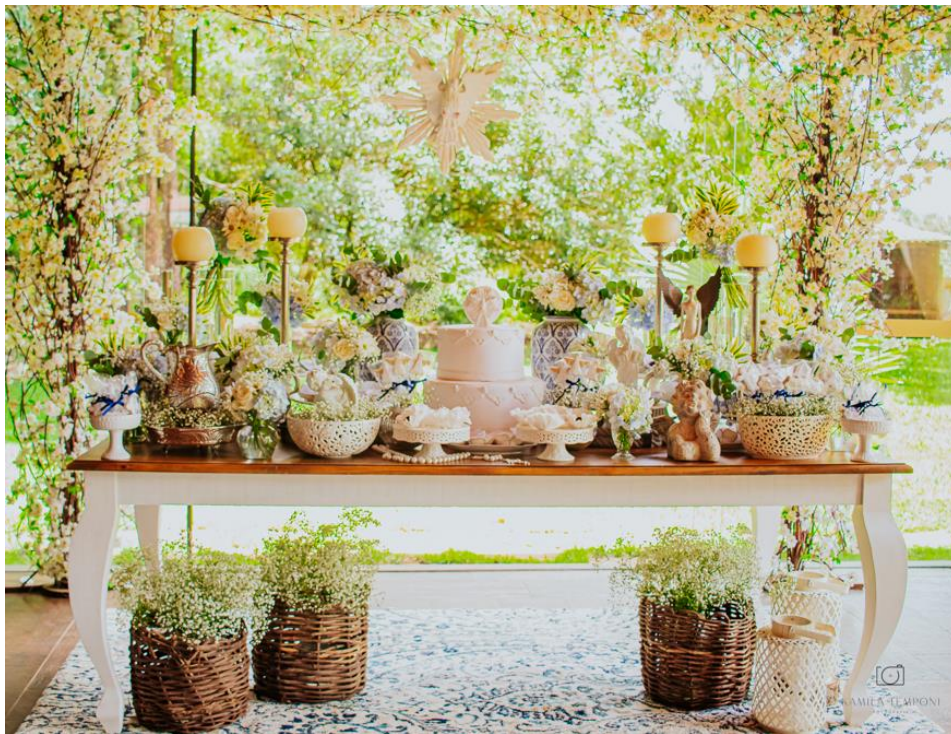

Mesa Luiza Neve