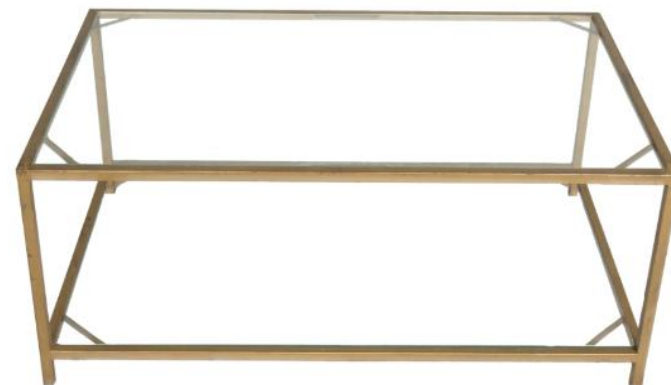

Valor: R\$ 160,00 | Unidades: 2

Mesa de Centro Espelhada

Valor: R\$ 120,00 | Unidades: 2 Preta | 2 Branca

Mesa de Centro F.V Dourada

Valor: R\$ 70,00 | Unidades: 6

Mesa de Centro F.V Marrom

1.55 mt

0.70 mt

0.45 mt

Valor: R\$ 150,00 | Unidades: 4

Mesa de Centro Marizza

1.20 mt

0.60 mt

0.30 mt

Valor: R\$ 90,00 | Unidades: 4

Mesa de Centro Paris