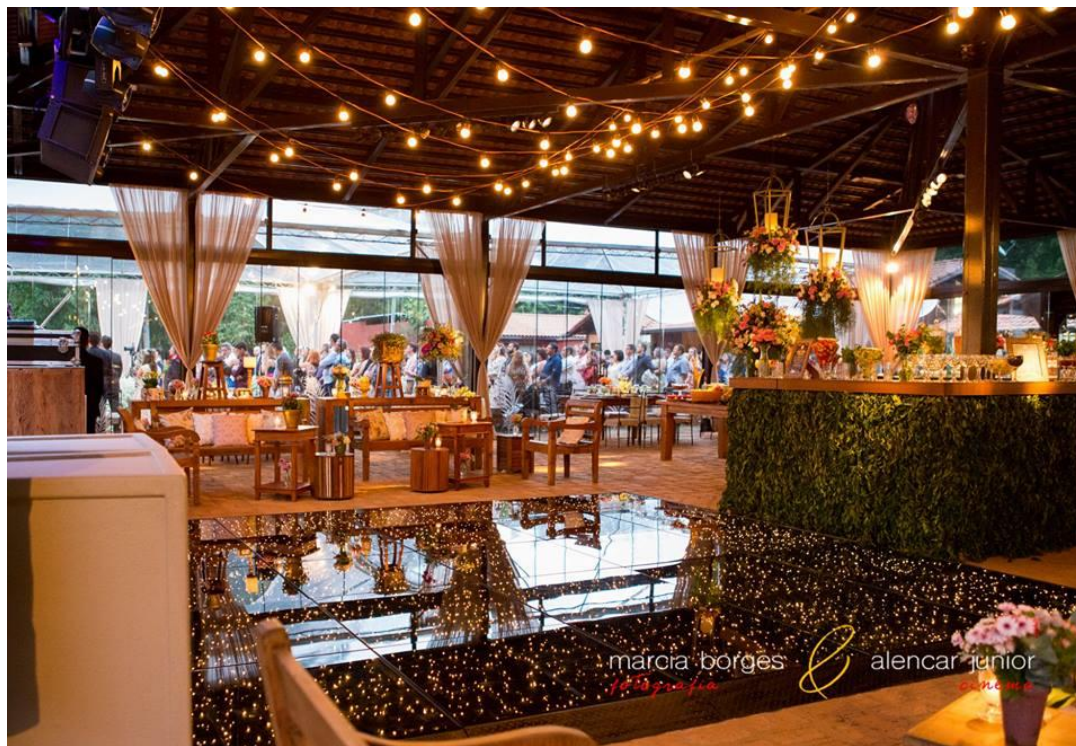

Pista de Led Paris