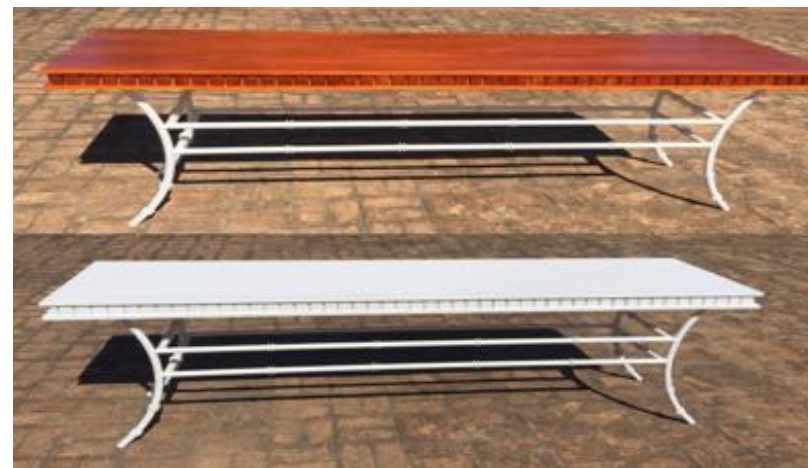

1.80 mt

0.77 mt

0.52 mt

Valor: R\$ 170,00 | Unidades: 1

Aparador Jéssica Retangular

2.20 mt

0.82 mt

0.60 mt