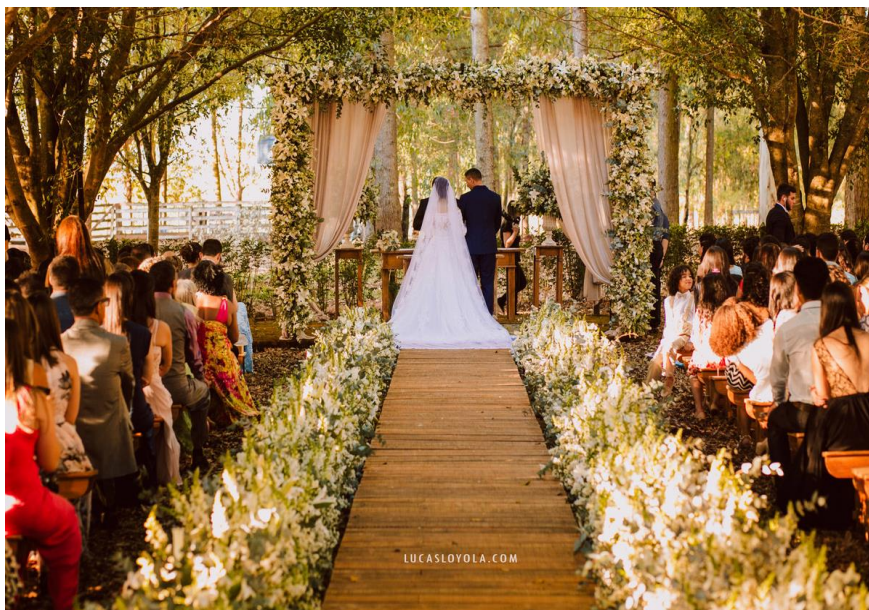

Passarela de Madeira