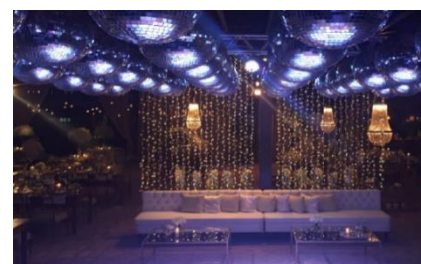

Taça Strauss Dourada - Prata

0.70 mt

0.25 mt

Valor: R\$ 80,00 | Dourada | Unidades: 2
Valor: R\$ 60,00 | Prata | Unidades: 2 (de cada tamanho)

PUFFS | RECAMIER | SOFÁS

MENU

Futton Retangular Linho Bege

1.88 mt