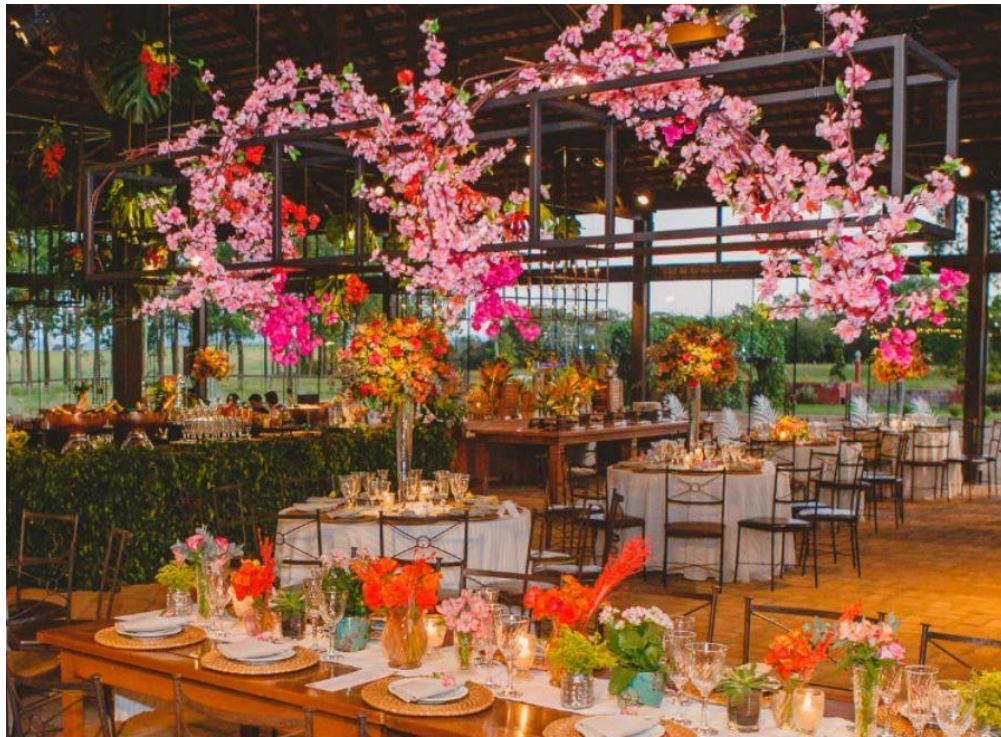

Coluna Retangular Decorativa M

1.60 mt

0.60 mt

Valor: R\$ 70,00 | Unidades: 6 | *não instalamos

Coluna Retangular Decorativa G

2.50 mt

0.35 mt

Valor: R\$ 90,00 | Unidades: 4 | *não instalamos