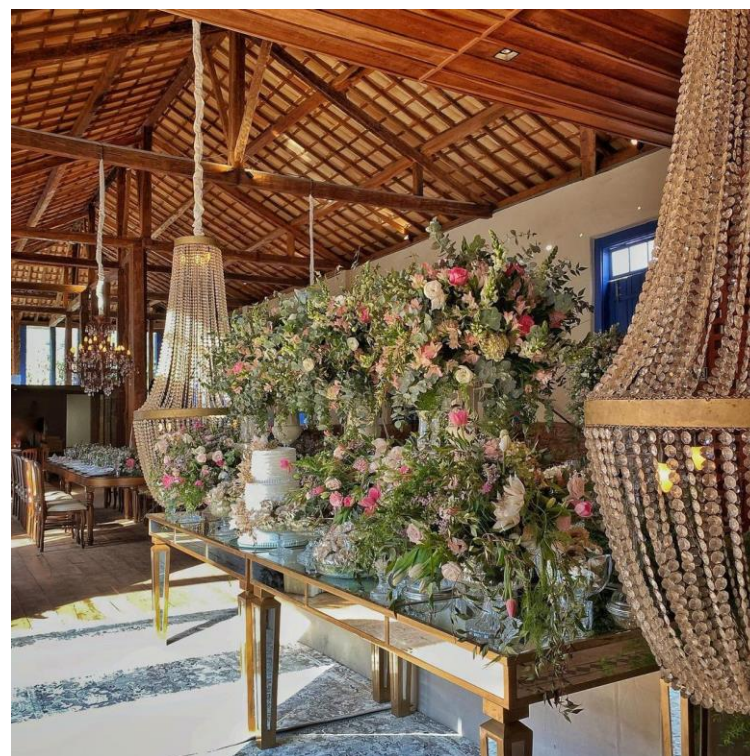

Lustre Império Médio