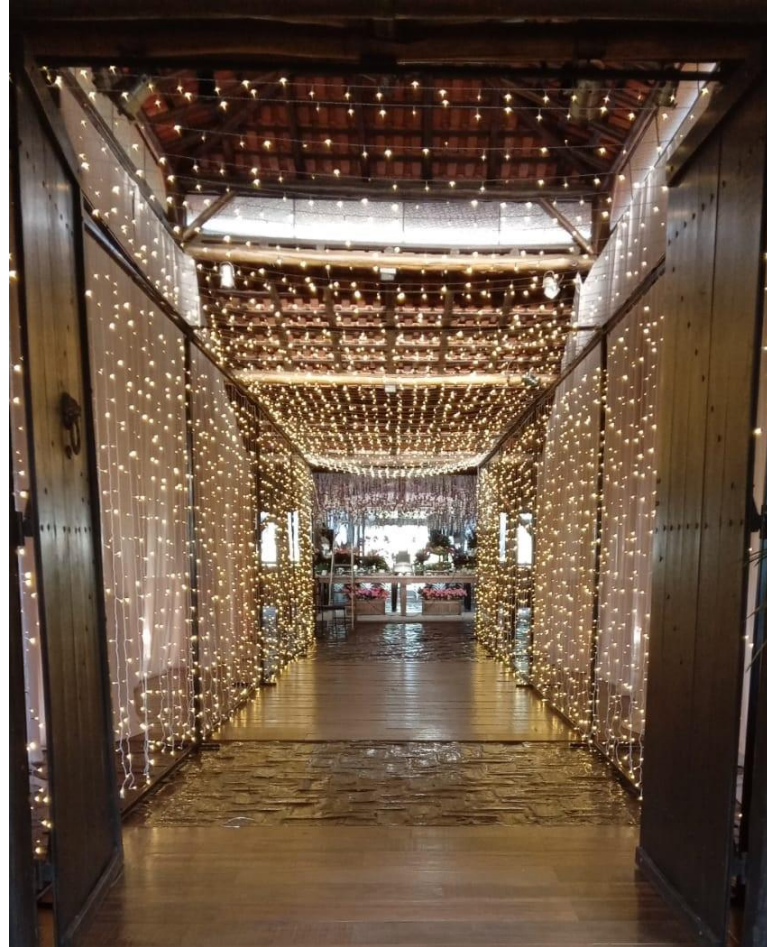

Túnel de Led