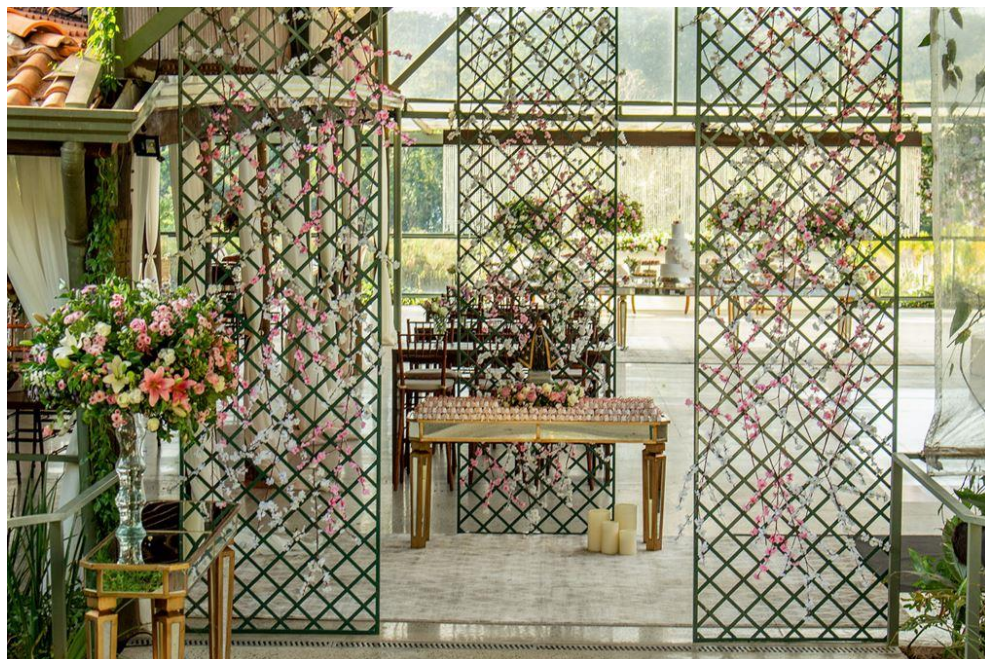

0.58 mt

Valor: R\$ 150,00 (sem instalação) | R\$ 200,00 (instalada)

***Opção: Pode acompanhar lâmpada | Unidades: 6**

Gaiola Decorativa

0.60 mt

0.58 mt

Valor: R\$ 30,00 | Unidades: 6 | *sem instalação

Grade Decorativa Treliçada Verde