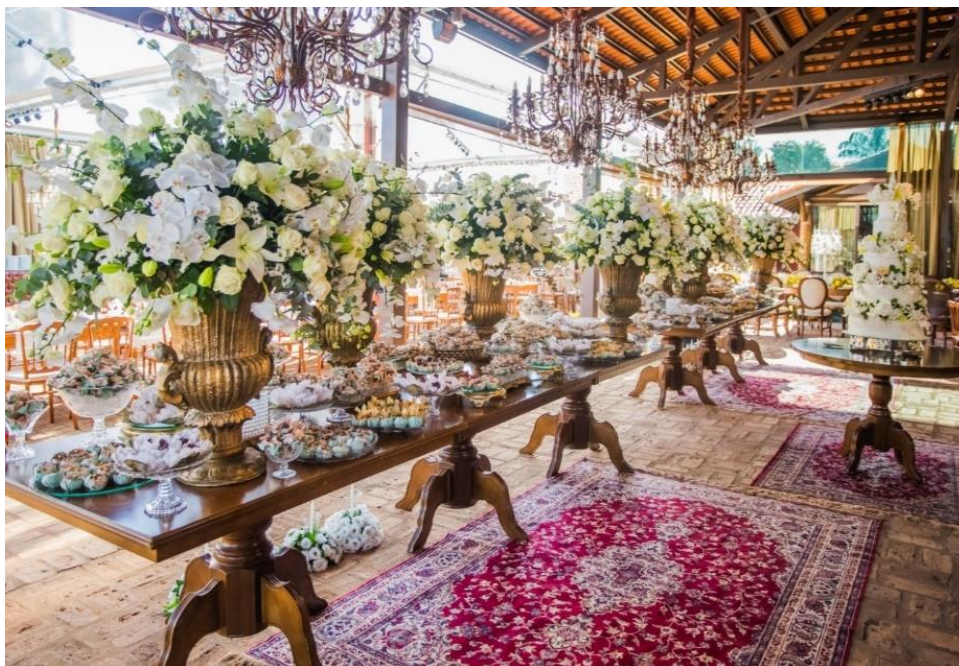

Mesa Abimad

Valor: R\$ 225,00 | Unidades: 8 | até 12 lugares

Mesa Clássica Imbuia

4.20 mt

0.80 mt

1.20 mt

Valor: R\$ 550,00 | Unidades: 2

Mesa Color - Azul | Verde | Vermelha