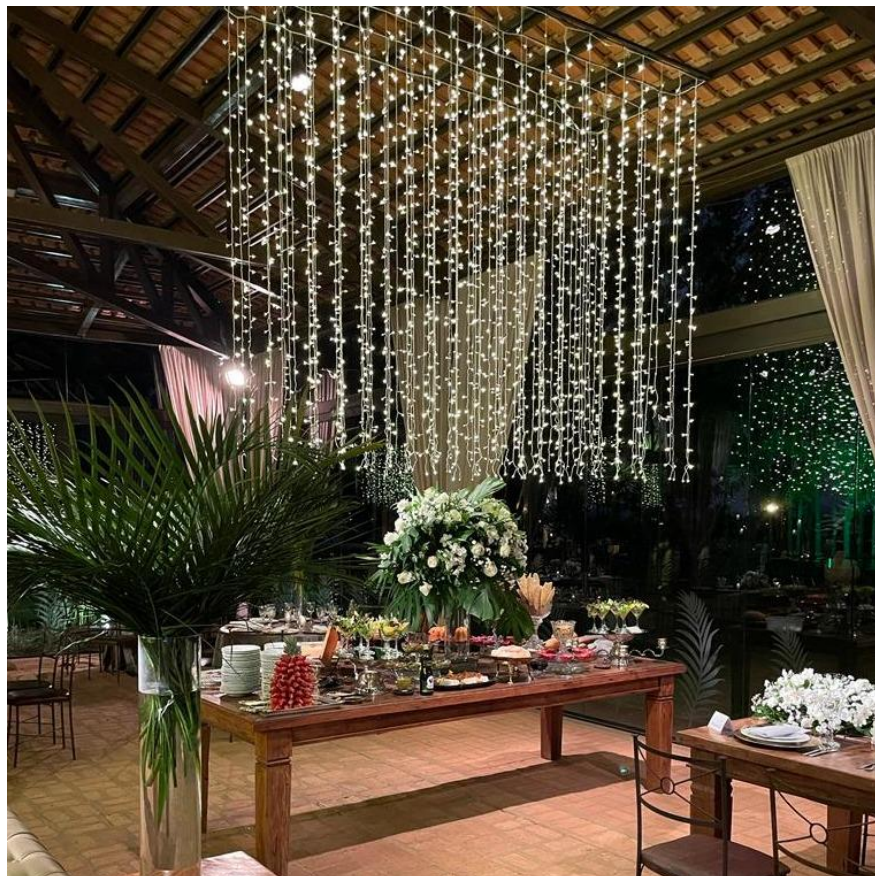

Cascata de Led Dupla